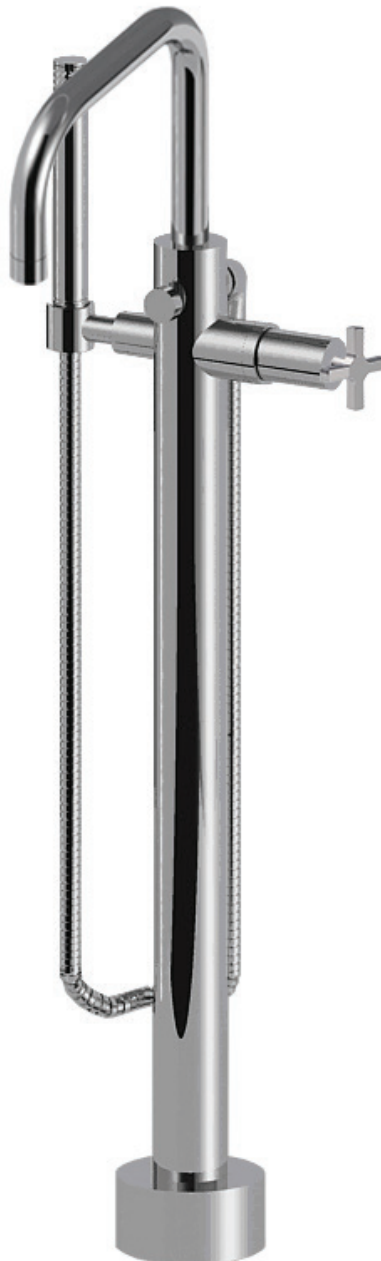

# CaBano

## Volex #47313

Floor mount tub filler with hand shower  
Robinet de bain au sol avec douchette

**Installation Guide**  
**Guide d'installation**

Qty: 3  
2" wood screw (#10)  
+ metal washer  
(not supplied)

Qté: 3  
Vis à bois #10 de 2"  
et rondelles de métal  
(non incluses)

A 2" x 6" wood block fastened below  
the sub floor for added support

Un bloc de bois mesurant 2" x 6" fixé  
sous le sous-plancher pour renforcer