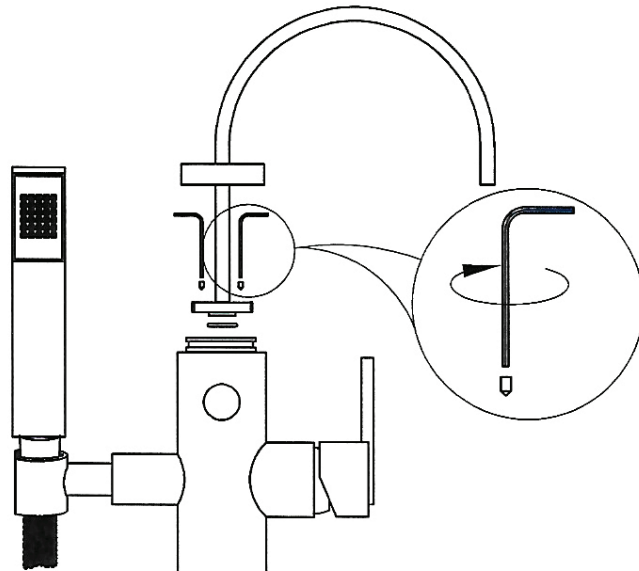

## Volex #47313

Floor mount tub filler with hand shower  
Robinet de bain au sol avec douchette

**Installation Guide**  
**Guide d'installation**

Qty: 3  
2" wood screw (#10)  
+ metal washer  
(not supplied)

Qté: 3  
Vis à bois #10 de 2"  
et rondelles de métal  
(non incluses)

A 2" x 6" wood block fastened below  
the sub floor for added support

Un bloc de bois mesurant 2" x 6" fixé  
sous le sous-plancher pour renforcer